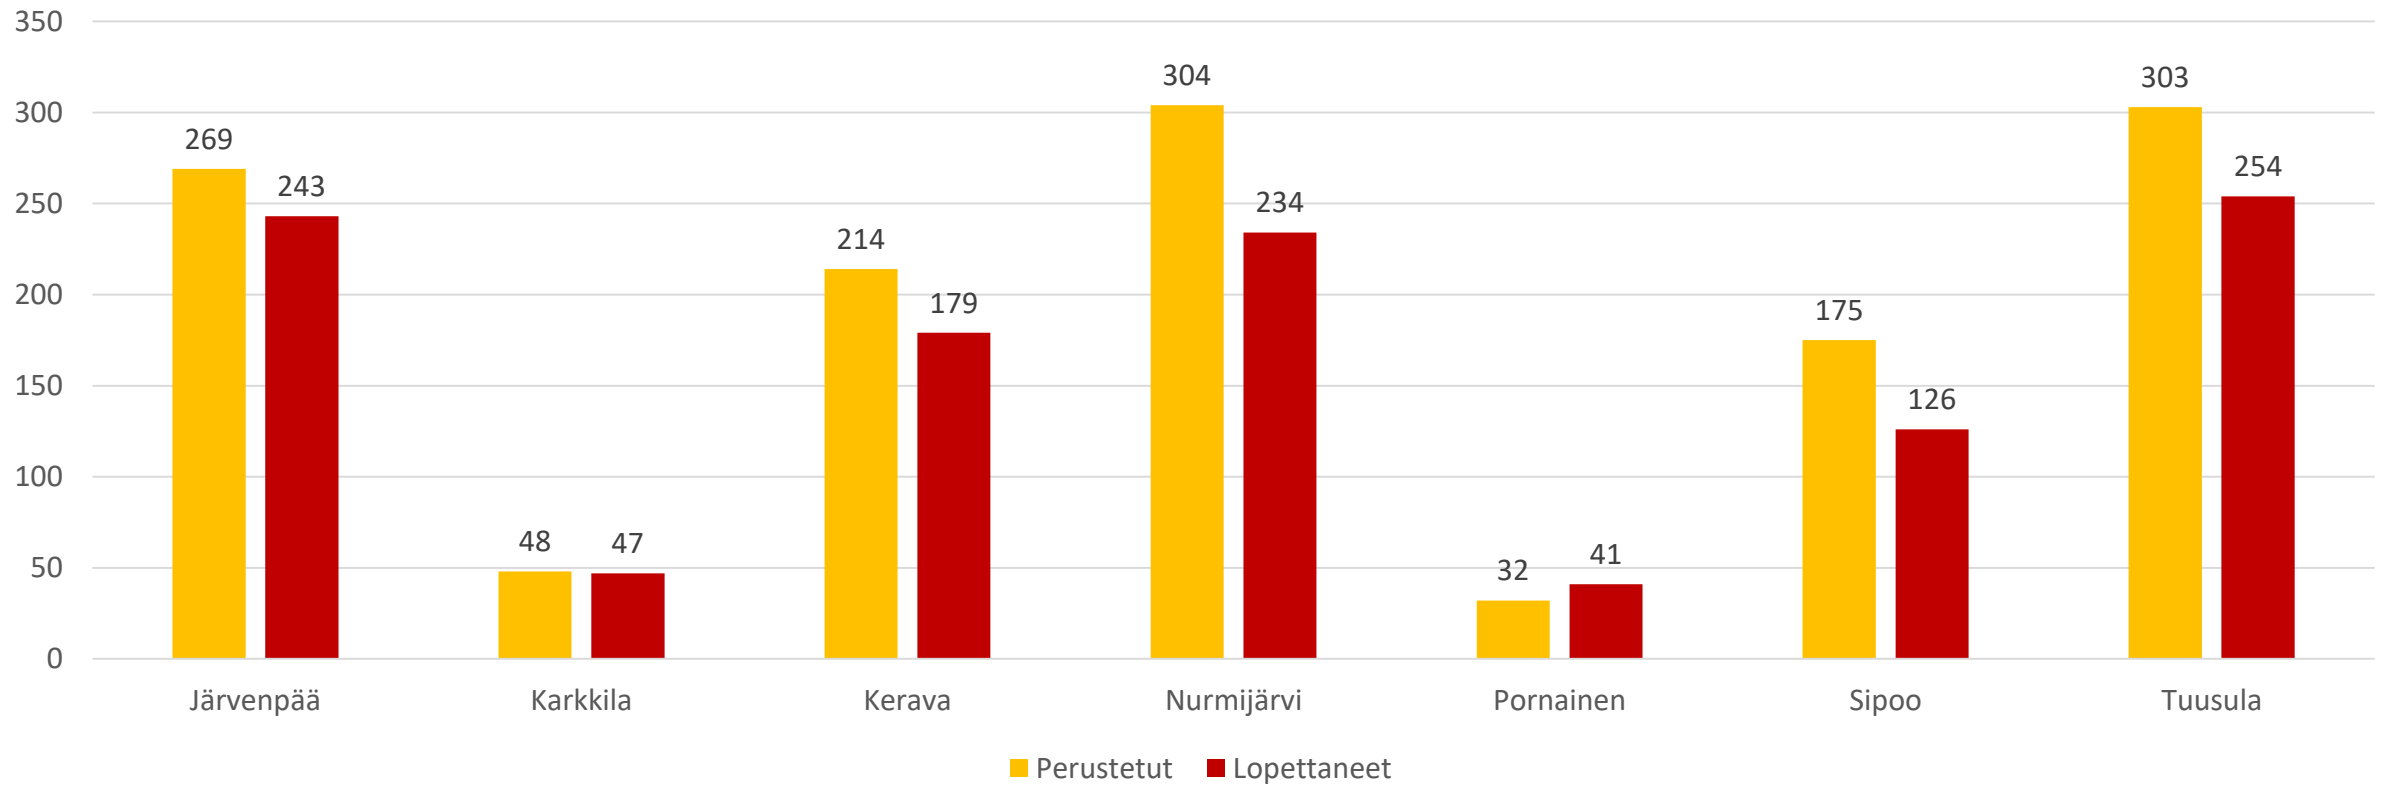

Perustetut ja lopettaneet yritykset kunnittain vuonna 2020