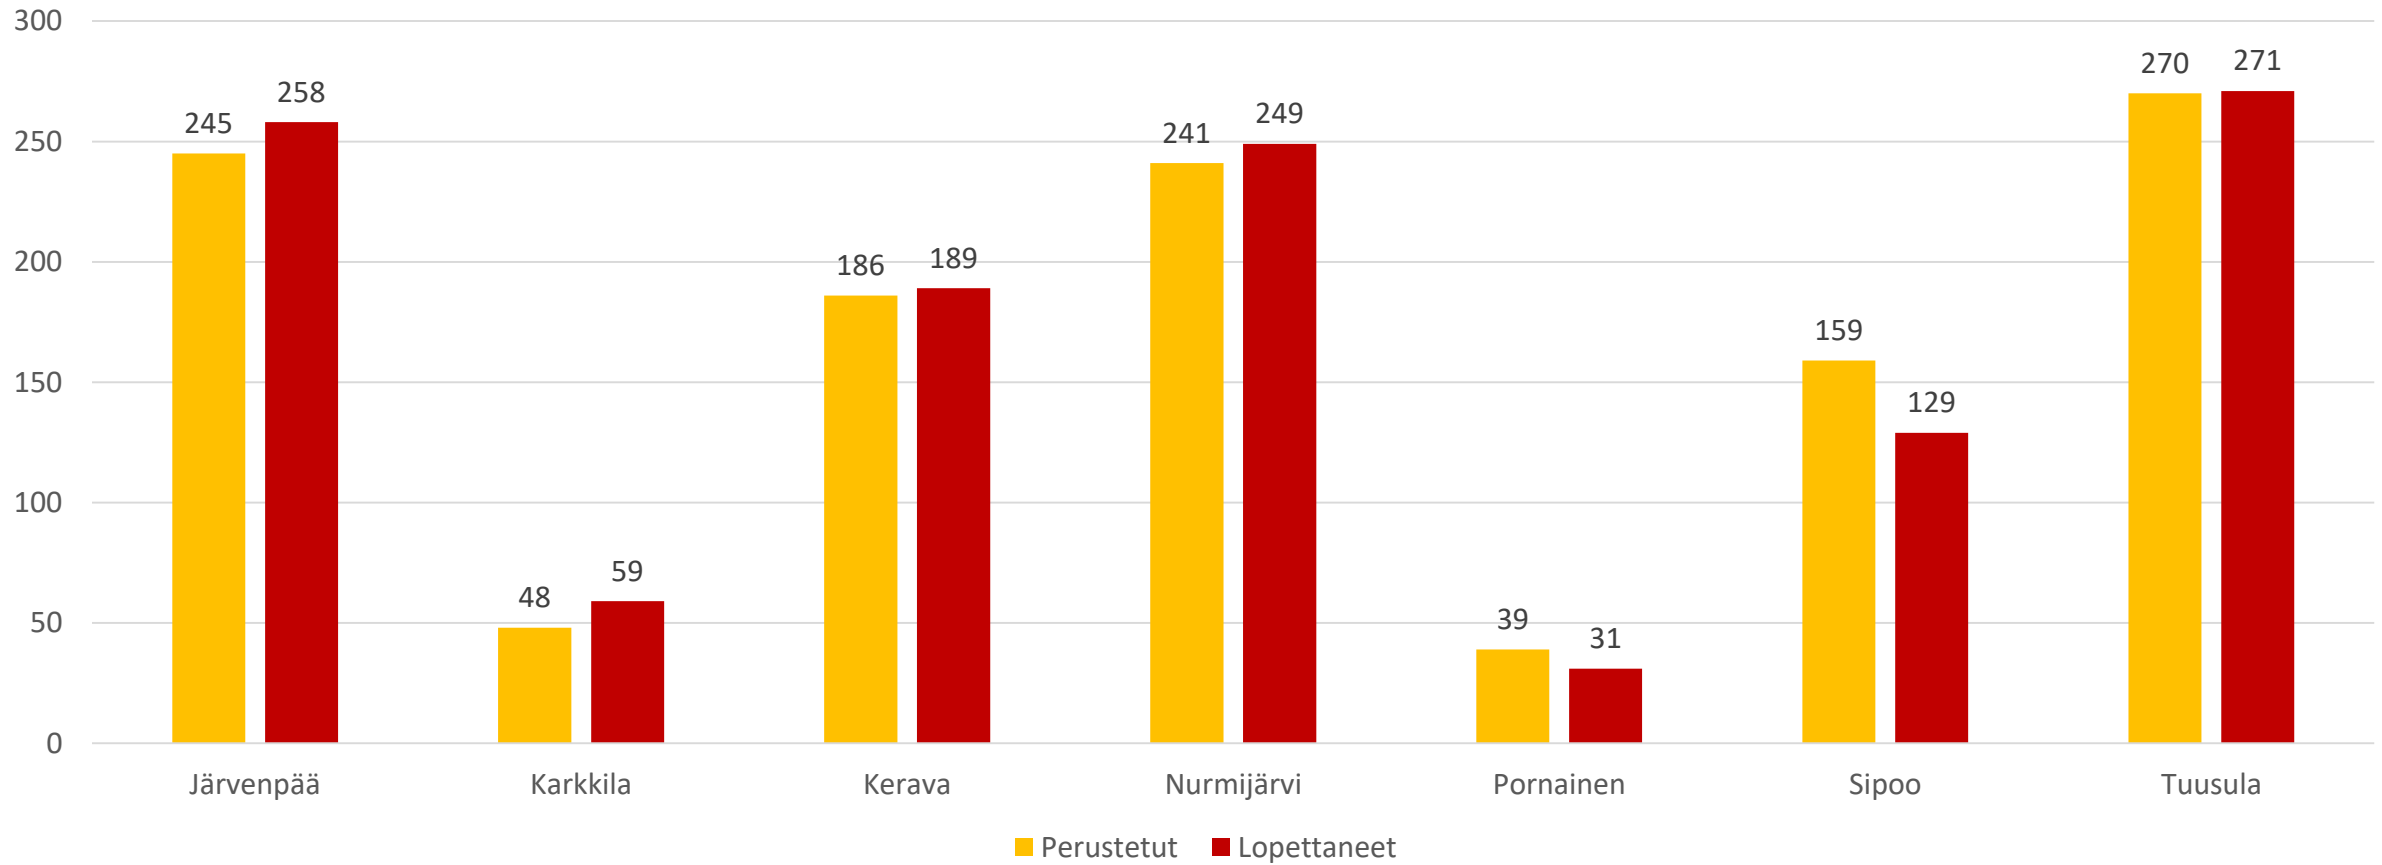

Perustetut ja lopettaneet yritykset kunnittain vuonna 2018