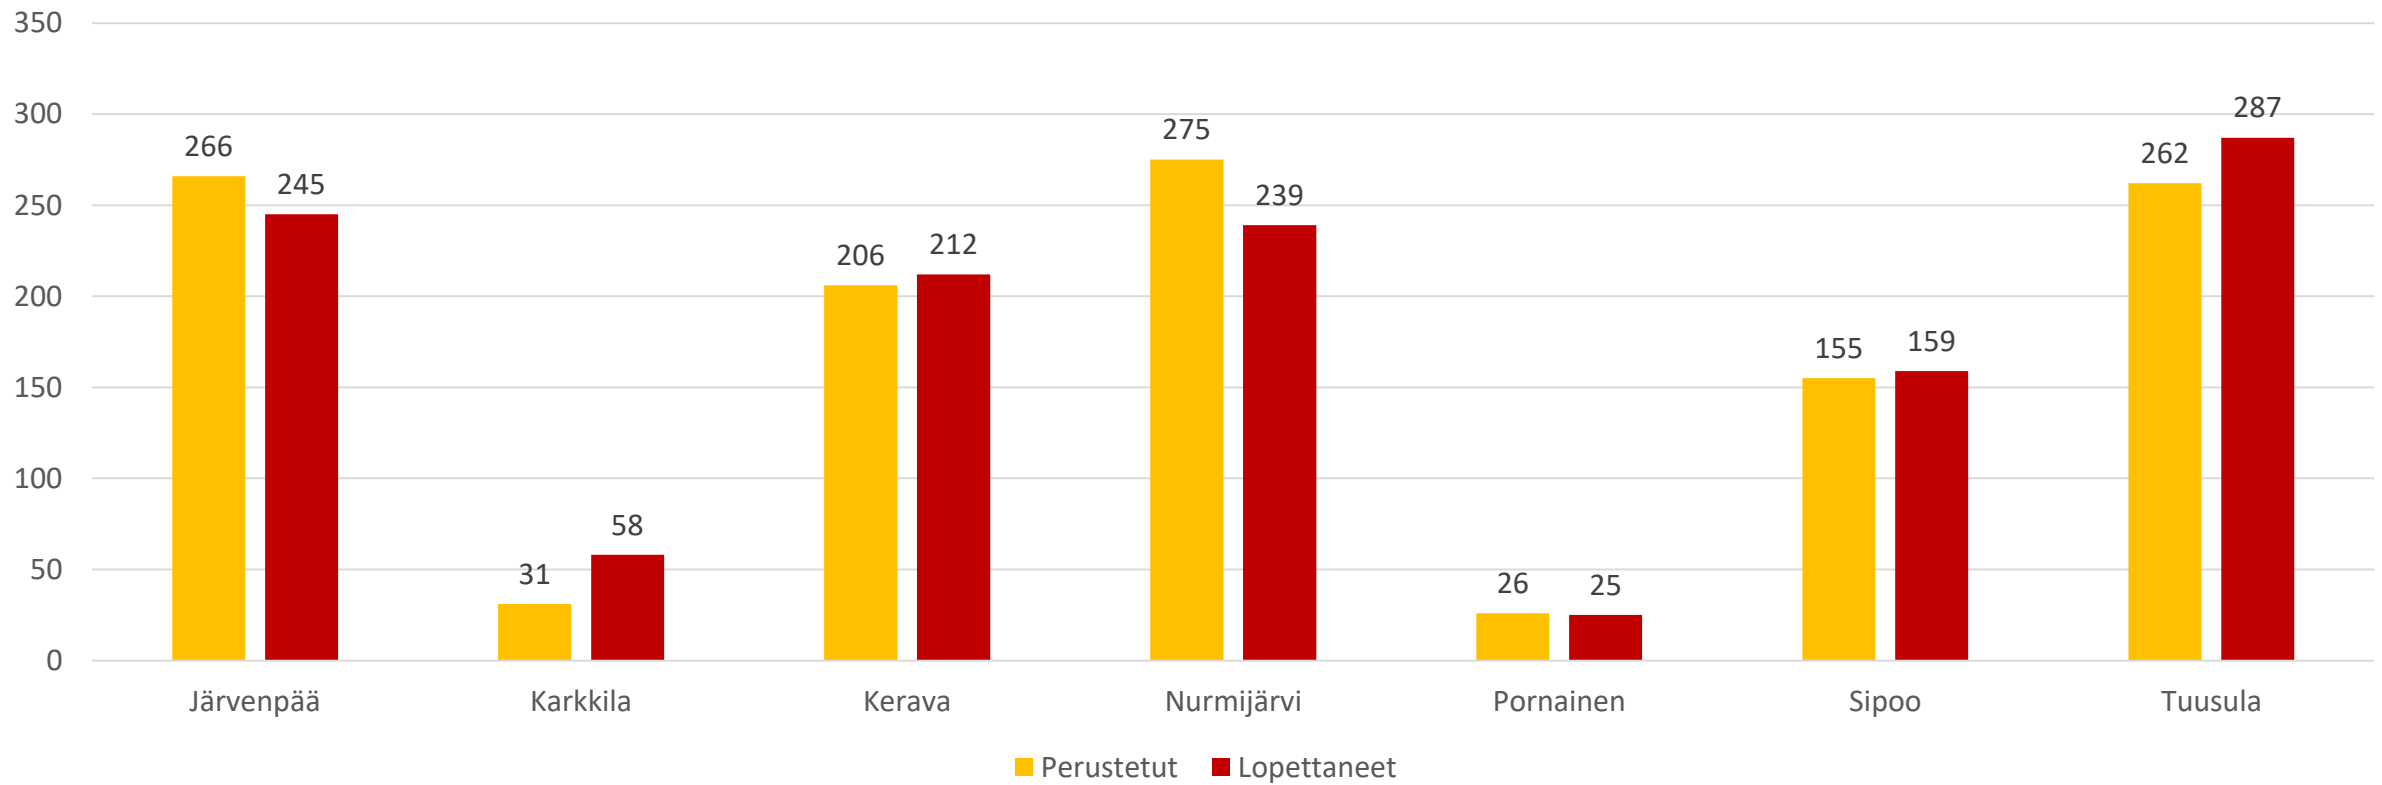

Perustetut ja lopettaneet yritykset kunnittain vuonna 2019